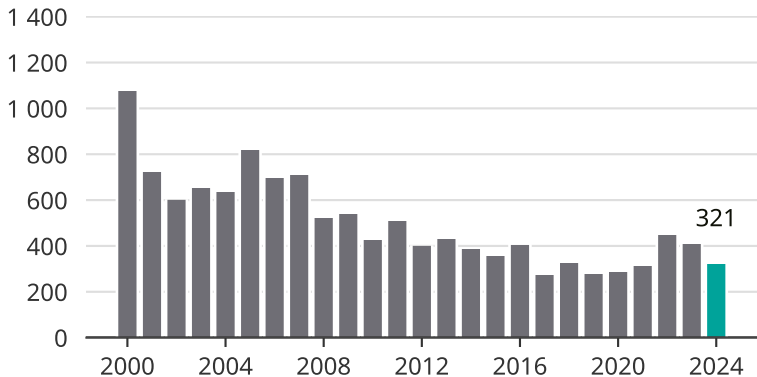

Cykelstöder i Borlänge 2000–2024

Källa: Brå. Observera att 2024 års siffror fortfarande är preliminära.