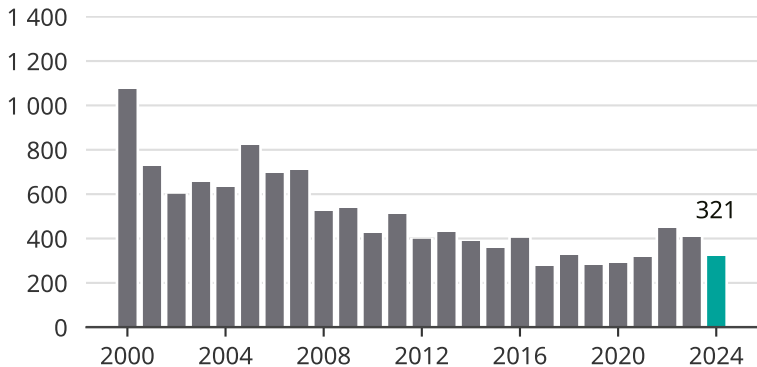

Cykelstölder i Borlänge 2000–2024

Källa: Brå. Observera att 2024 års siffror fortfarande är preliminära.