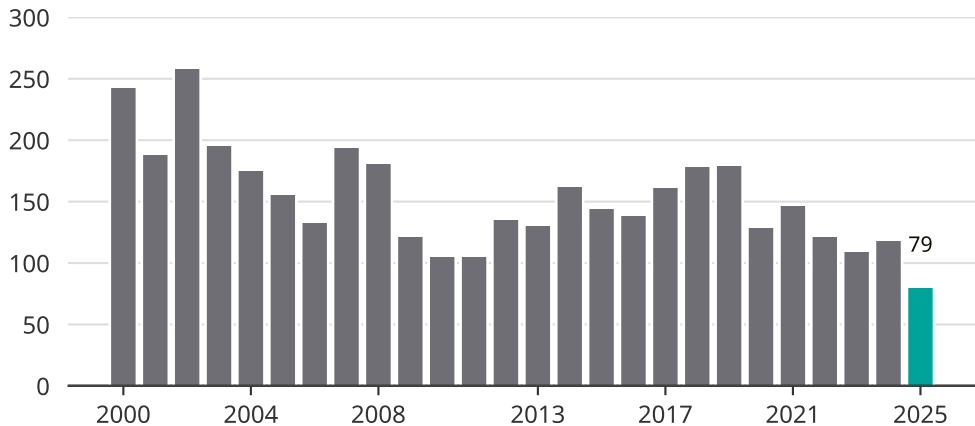

Cykelstöder i Lerum 2000–2025

Källa: Brå. Observera att 2025 års siffror fortfarande är preliminära.