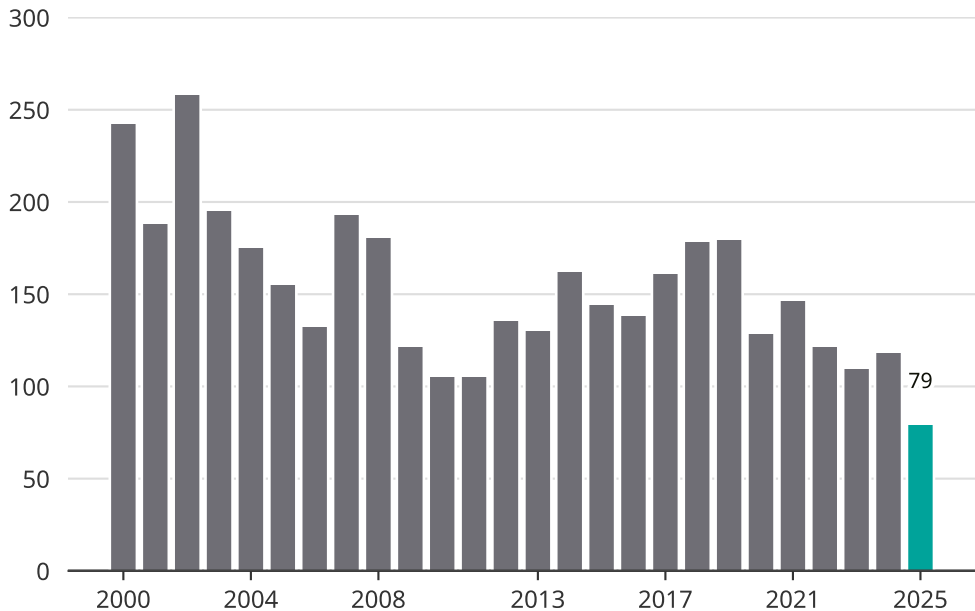

Cykelstöder i Lerum 2000-2025

Källa: Brå. Observera att 2025 års siffror fortfarande är preliminära.