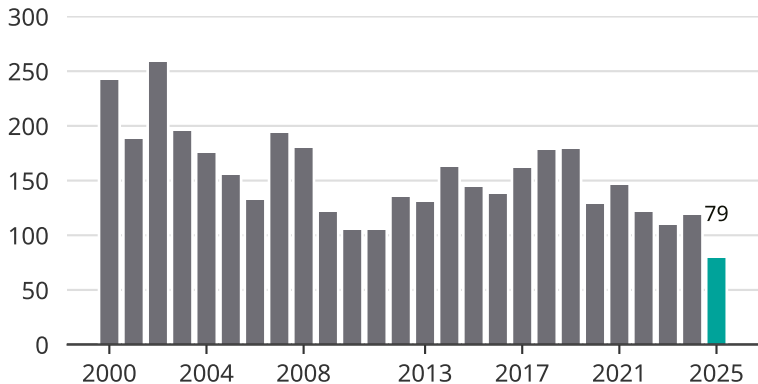

Cykelstöder i Lerum 2000–2025

Källa: Brå. Observera att 2025 års siffror fortfarande är preliminära.