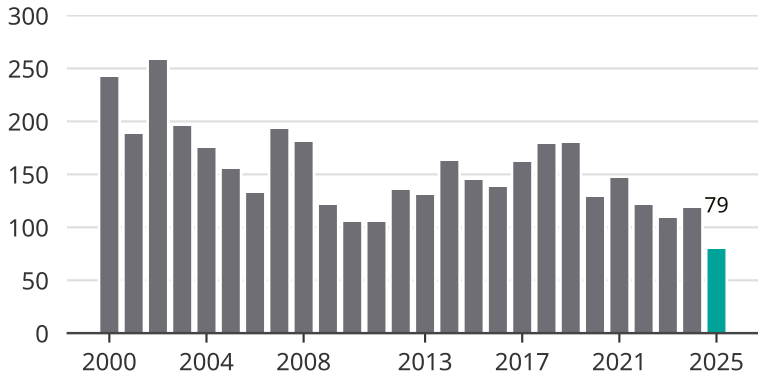

# Cykelstöder i Lerum 2000–2025

Källa: Brå. Observera att 2025 års siffror fortfarande är preliminära.