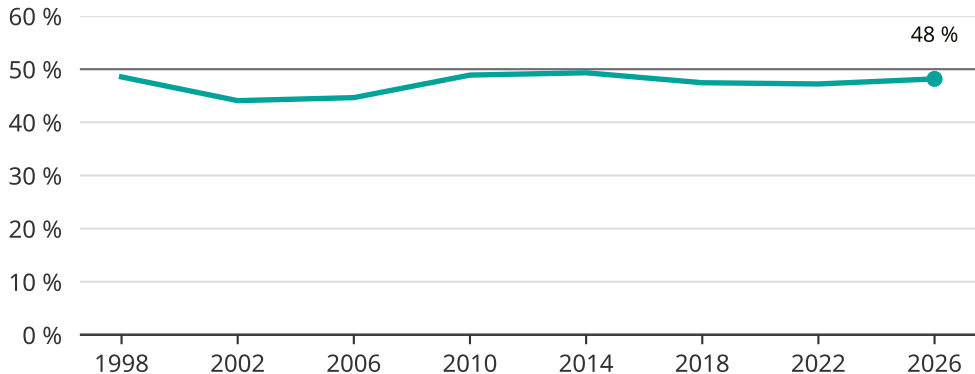

Kvinnor som kandiderar

Andel per val till regionfullmäktige i Värmland

Källa: SCB/Valmyndigheten. För 2026 gäller det anmälda kandidater 2026-04-10.