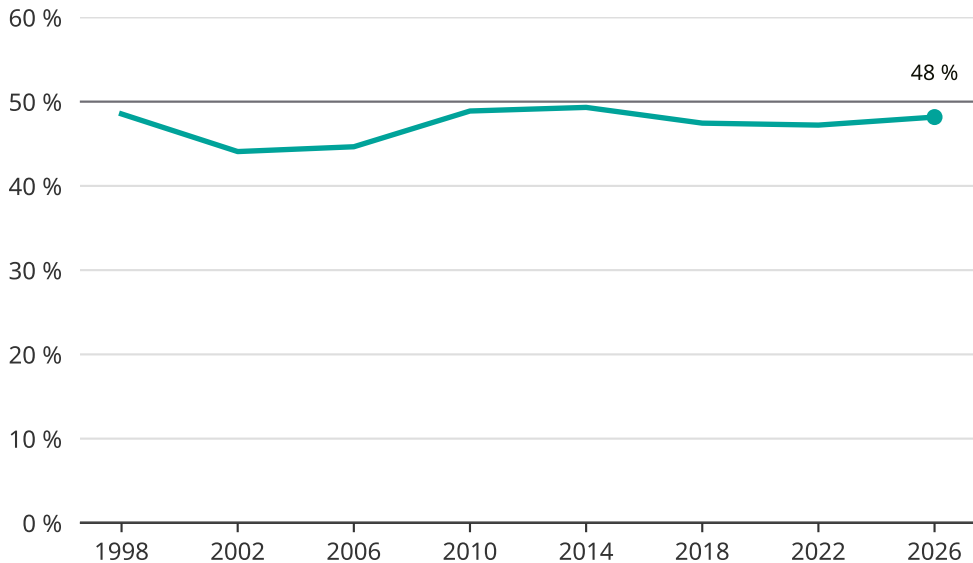

Kvinnor som kandiderar

Andel per val till regionfullmäktige i Värmland

Källa: SCB/Valmyndigheten. För 2026 gäller det anmälda kandidater 2026-04-10.