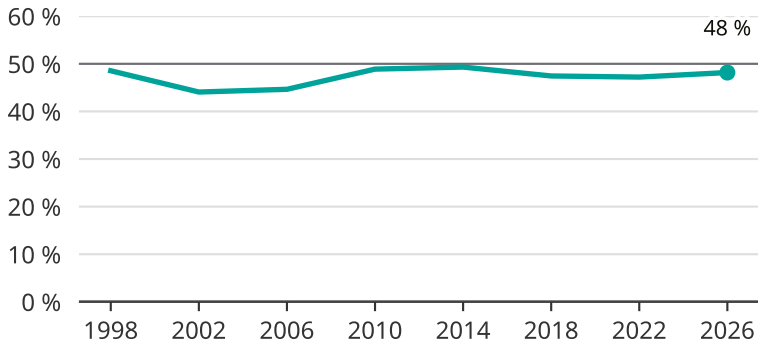

Kvinnor som kandiderar

Andel per val till regionfullmäktige i Värmland

Källa: SCB/Valmyndigheten. För 2026 gäller det anmälda kandidater 2026-04-10.