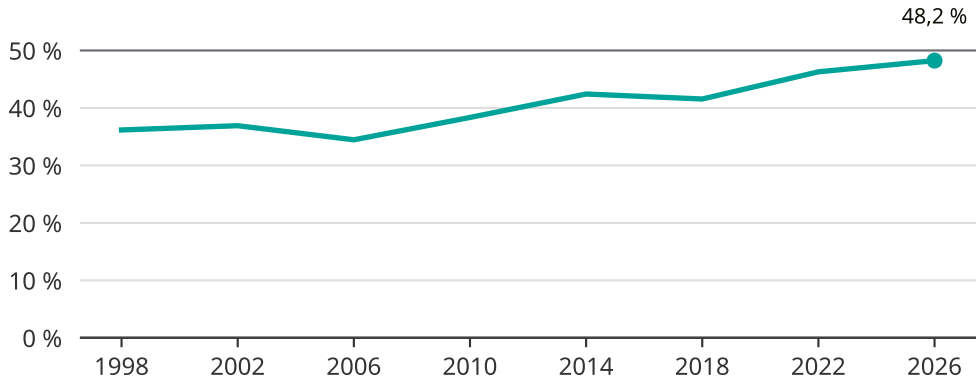

Kvinnor som kandiderar

Andel per val till kommunfullmäktige i Hylte

Källa: SCB/Valmyndigheten. För 2026 gäller det anmälda kandidater 2026-05-07.