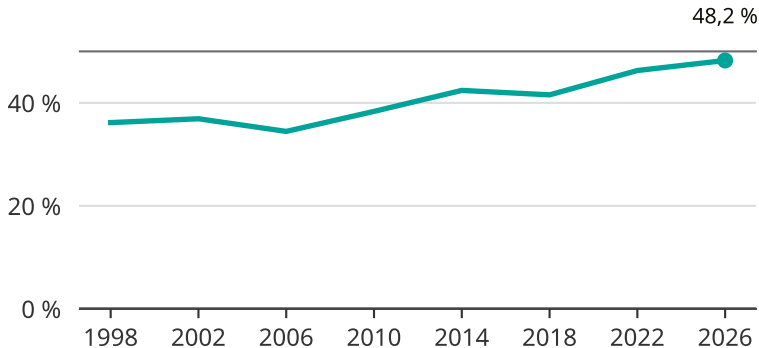

Kvinnor som kandiderar

Andel per val till kommunfullmäktige i Hylte

Källa: SCB/Valmyndigheten. För 2026 gäller det anmälda kandidater 2026-05-07.