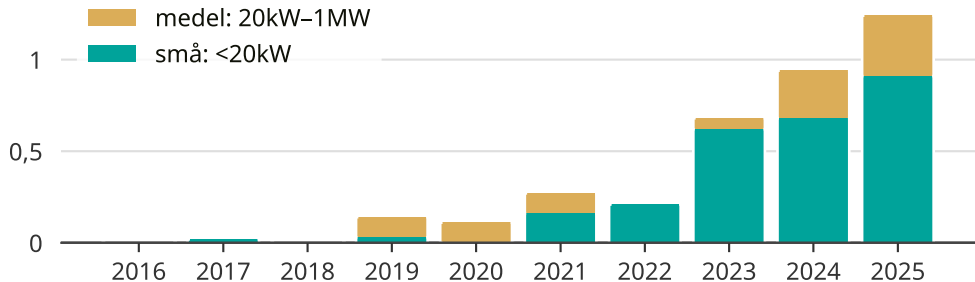

Snabb ökning av solcellsel i Kiruna kommun

Totalt installerad effekt per storleksklass.

Saknade staplar kan bero på statistiksekretess.