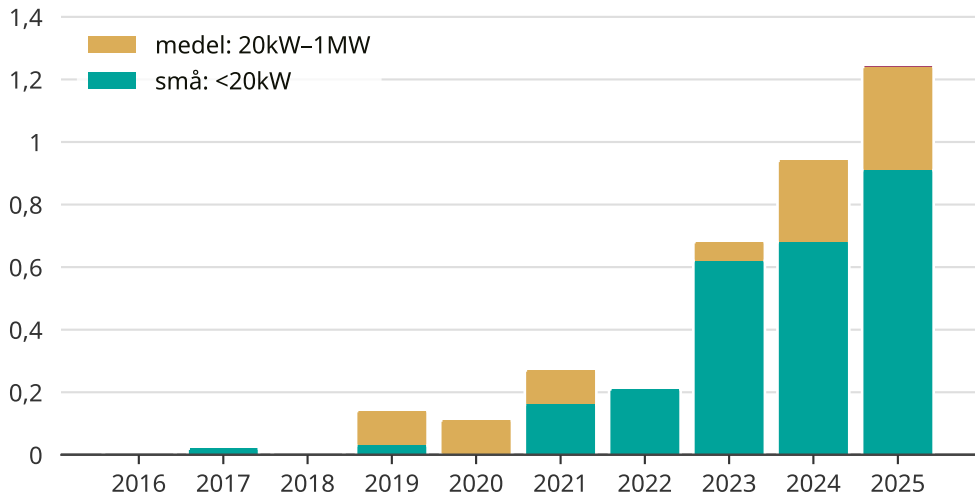

Snabb ökning av solcellsel i Kiruna kommun

Totalt installerad effekt per storleksklass.

Saknade staplar kan bero på statistiksekretess.