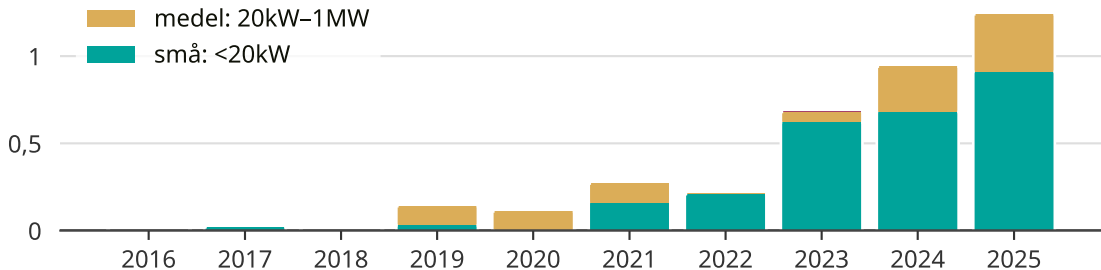

Snabb ökning av solcellsel i Kiruna kommun

Totalt installerad effekt per storleksklass.

Saknade staplar kan bero på statistiksekretess.