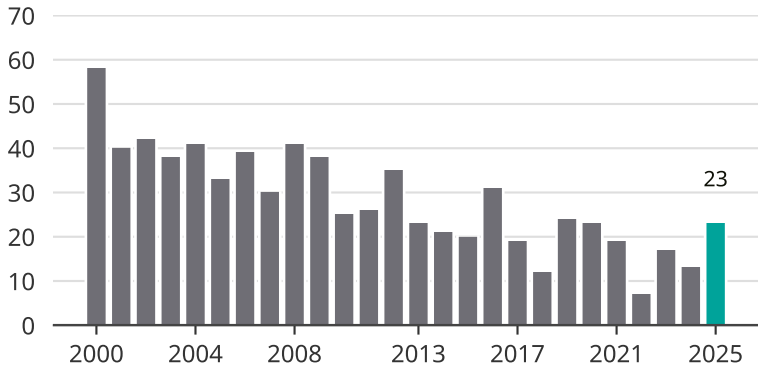

# Cykelstöder i Örskelljunga 2000–2025

Källa: Brå. Observera att 2025 års siffror fortfarande är preliminära.