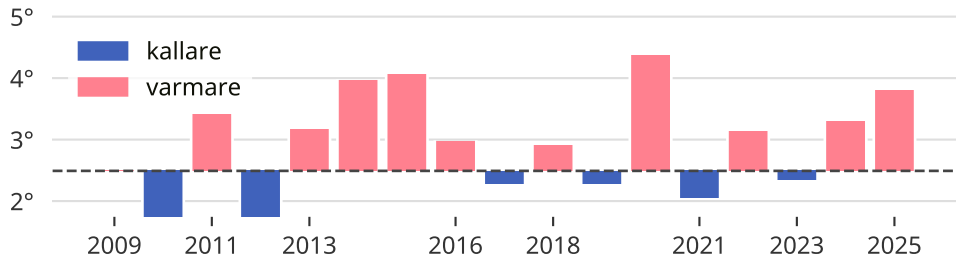

Årsmedeltemperaturer vid station Haparanda A

År då den genomsnittliga temperaturen var *varmare* eller *kallare* än snittet 1991–2020

Medeltemperaturen är ett genomsnitt av åren 1991–2020.