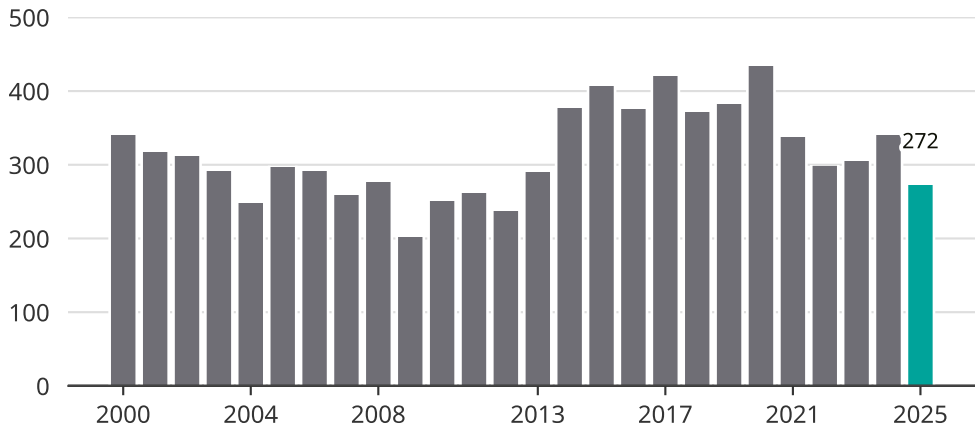

Cykelstöder i Järfälla 2000–2025

Källa: Brå. Observera att 2025 års siffror fortfarande är preliminära.