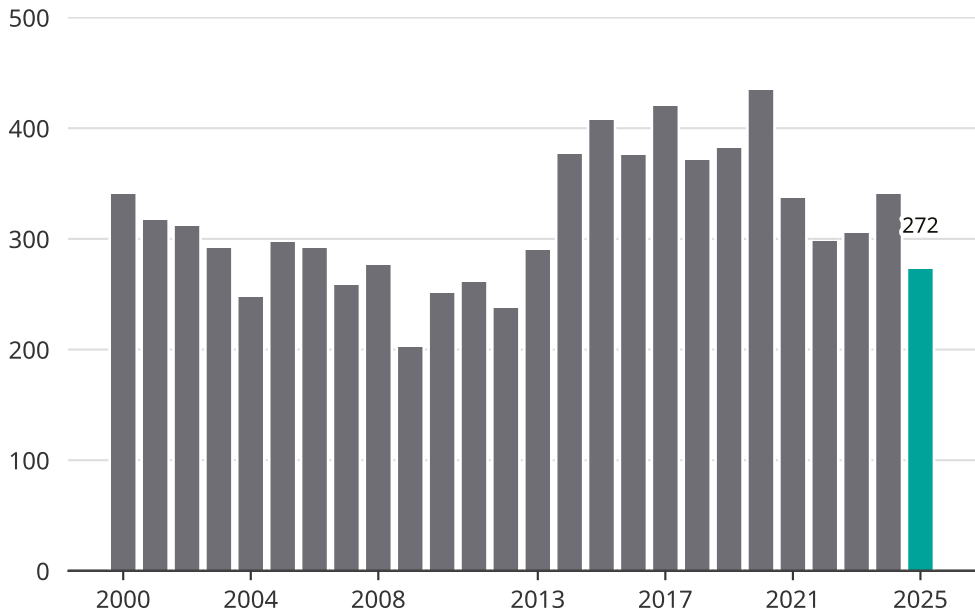

Cykelstöder i Järfälla 2000–2025

Källa: Brå. Observera att 2025 års siffror fortfarande är preliminära.