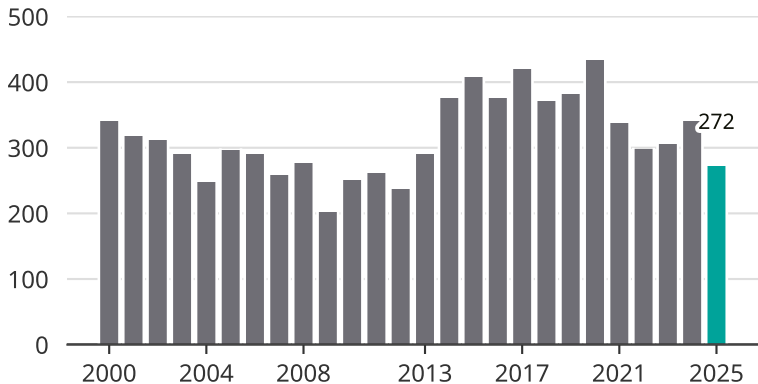

Cykelstöder i Järfälla 2000–2025

Källa: Brå. Observera att 2025 års siffror fortfarande är preliminära.