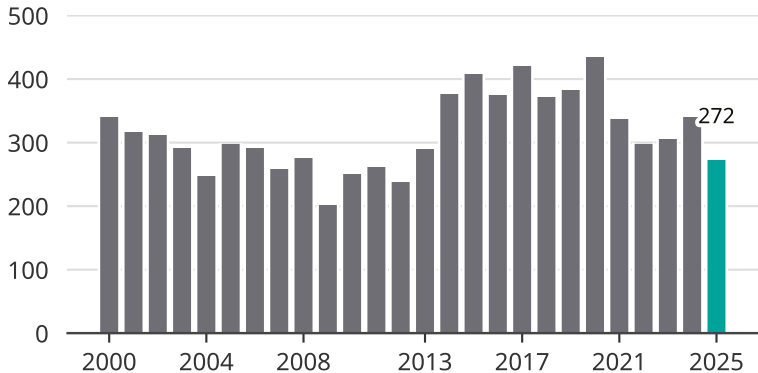

# Cykelstöder i Järfälla 2000–2025

Källa: Brå. Observera att 2025 års siffror fortfarande är preliminära.