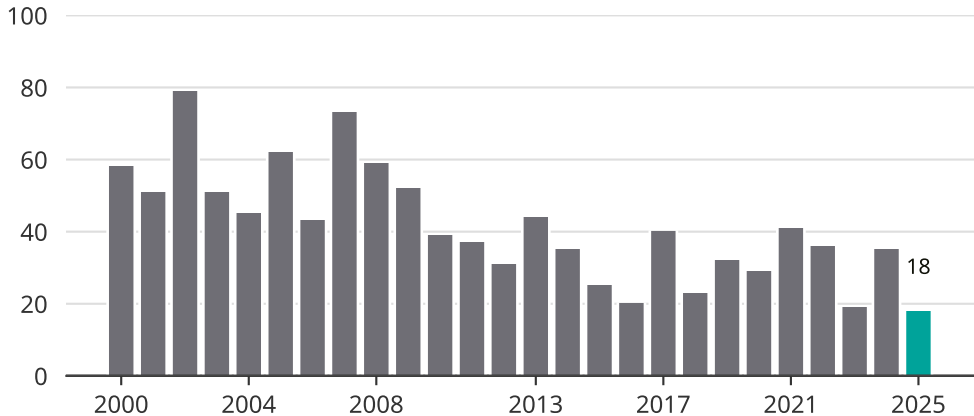

# Cykelstölder på Öckerö 2000–2025

Källa: Brå. Observera att 2025 års siffror fortfarande är preliminära.