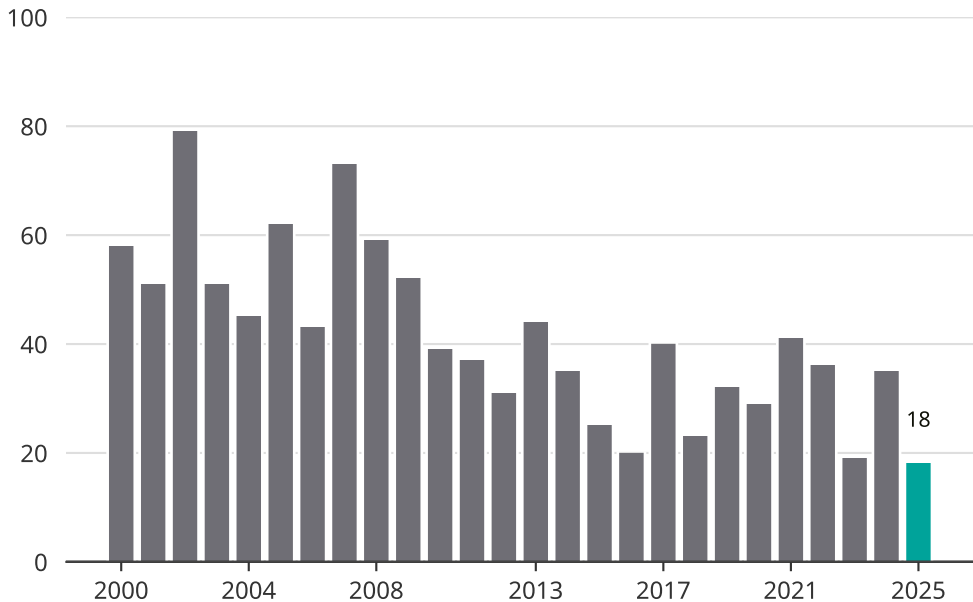

# Cykelstöder på Öckerö 2000–2025

Källa: Brå. Observera att 2025 års siffror fortfarande är preliminära.