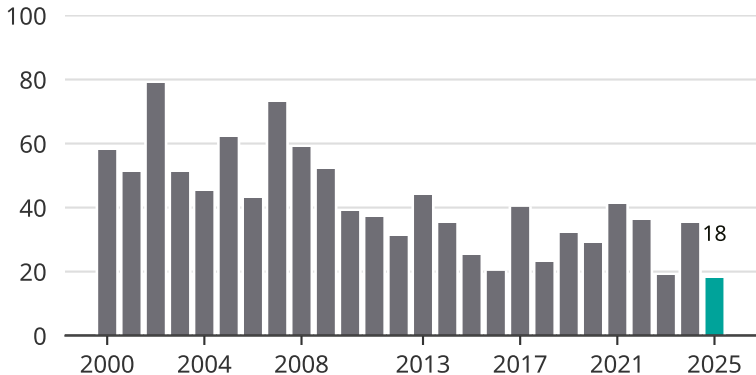

Cykelstölder på Öckerö 2000–2025

Källa: Brå. Observera att 2025 års siffror fortfarande är preliminära.