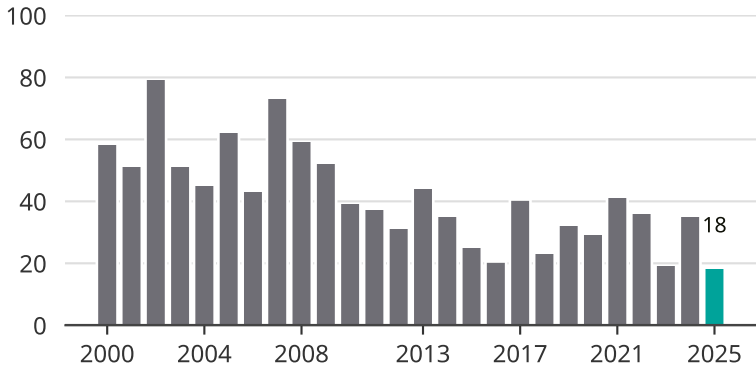

Cykelstöder på Öckerö 2000–2025

Källa: Brå. Observera att 2025 års siffror fortfarande är preliminära.