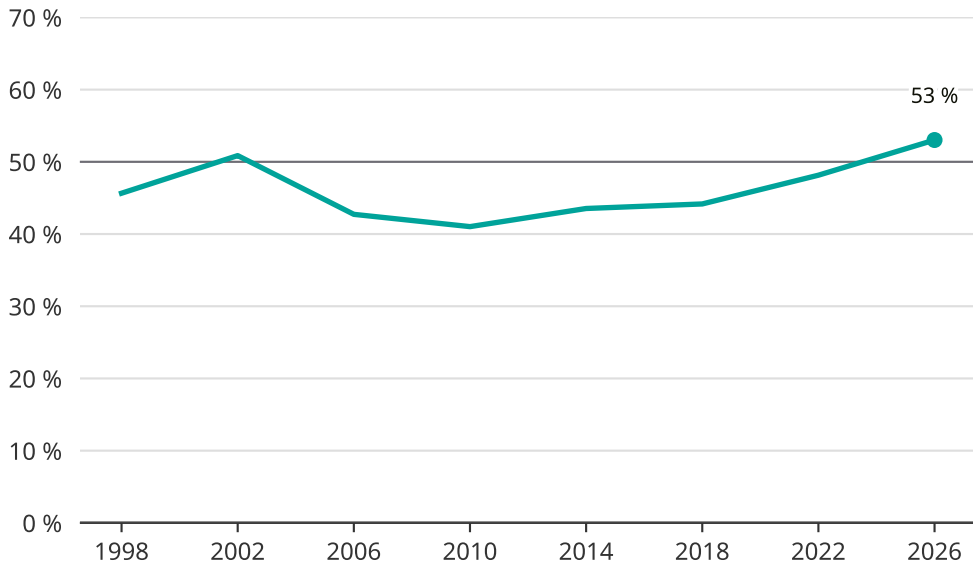

Kvinnor som kandiderar

Andel per val till kommunfullmäktige i Oxelösund

Källa: SCB/Valmyndigheten. För 2026 gäller det anmälda kandidater 2026-04-10.