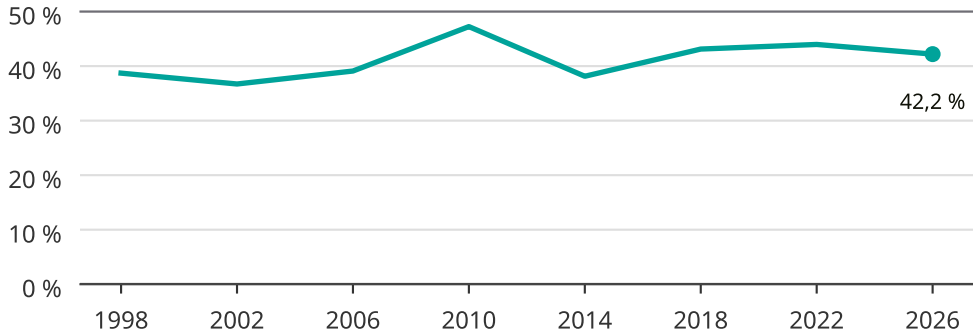

Kvinnor som kandiderar

Andel per val till kommunfullmäktige i Mellerud

Källa: SCB/Valmyndigheten. För 2026 gäller det anmälda kandidater 2026-06-15.