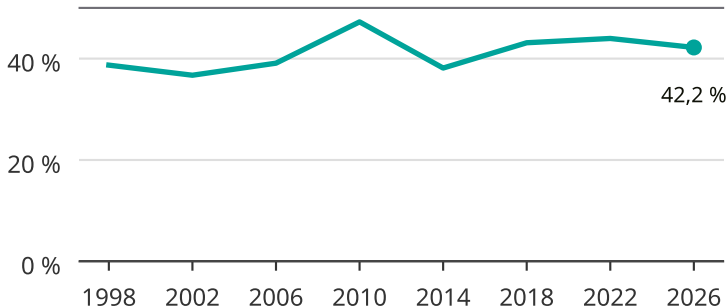

Kvinnor som kandiderar

Andel per val till kommunfullmäktige i Mellerud

Källa: SCB/Valmyndigheten. För 2026 gäller det anmälda kandidater 2026-06-15.