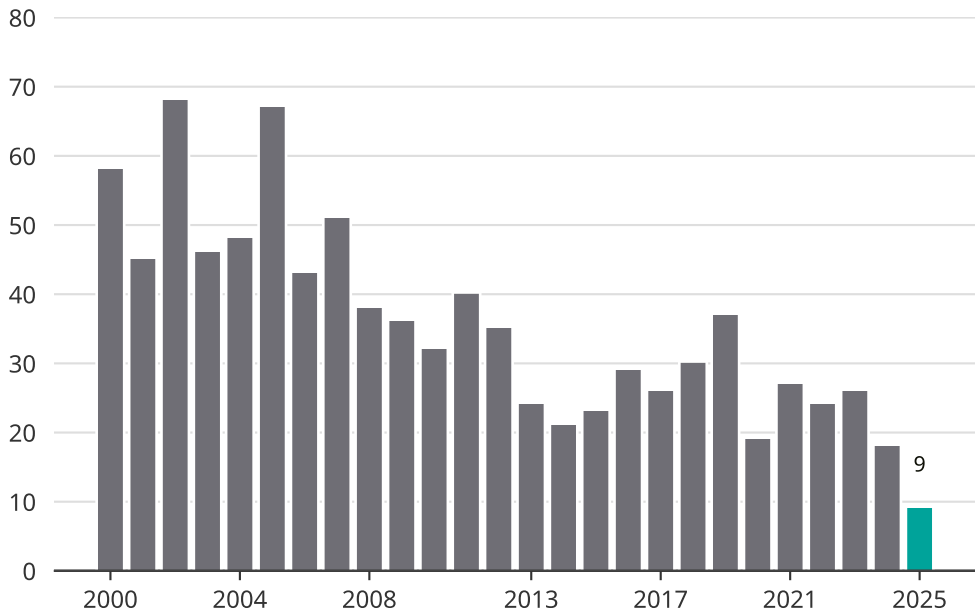

Cykelstöder i Tingsryd 2000–2025

Källa: Brå. Observera att 2025 års siffror fortfarande är preliminära.