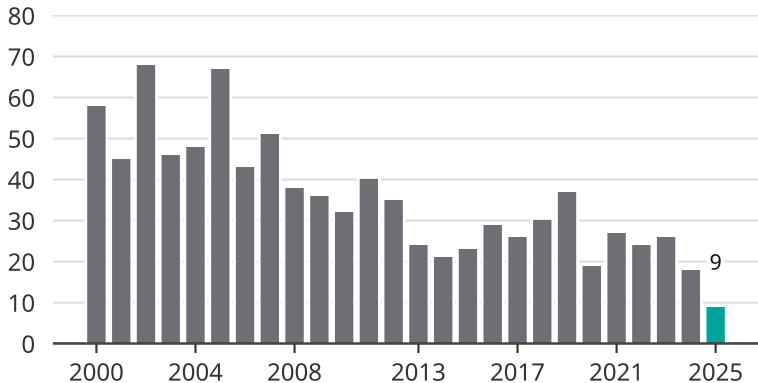

# Cykelstöder i Tingsryd 2000–2025

Källa: Brå. Observera att 2025 års siffror fortfarande är preliminära.