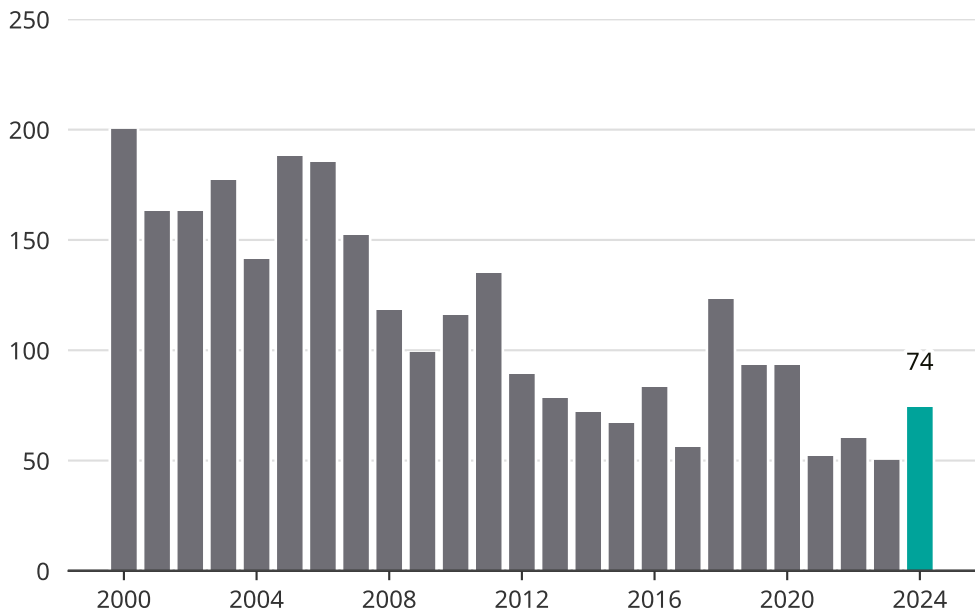

Cykelstöder i Avesta 2000–2024

Källa: Brå. Observera att 2024 års siffror fortfarande är preliminära.