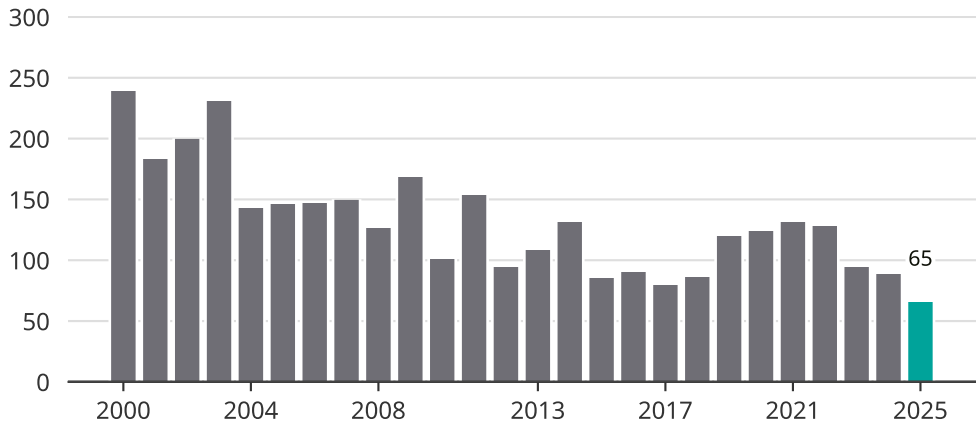

Cykelstöder i Tranås 2000–2025

Källa: Brå. Observera att 2025 års siffror fortfarande är preliminära.