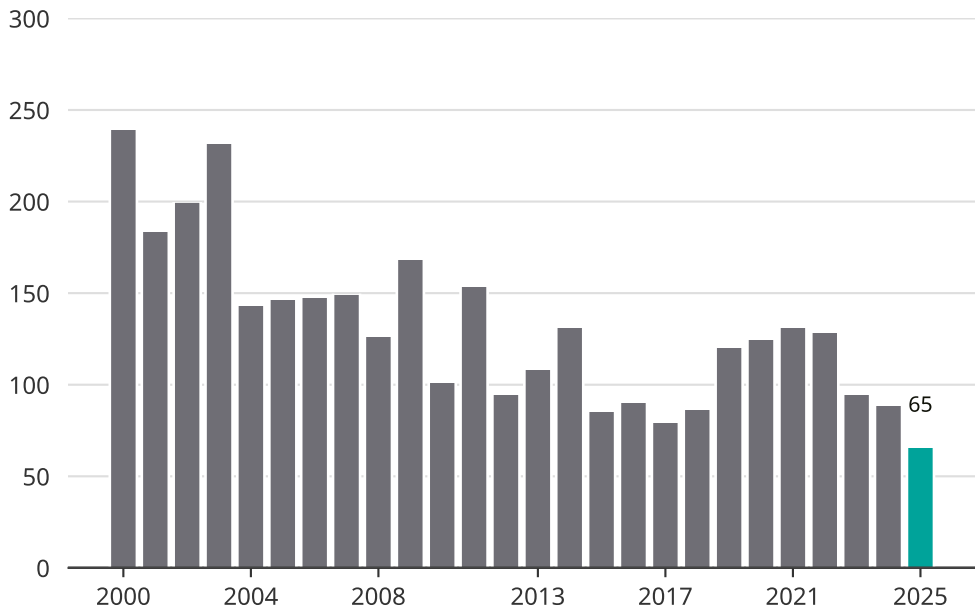

Cykelstöder i Tranås 2000-2025

Källa: Brå. Observera att 2025 års siffror fortfarande är preliminära.