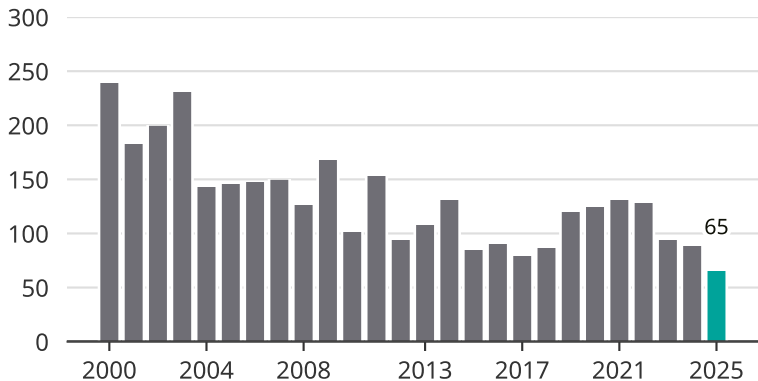

Cykelstöder i Tranås 2000–2025

Källa: Brå. Observera att 2025 års siffror fortfarande är preliminära.