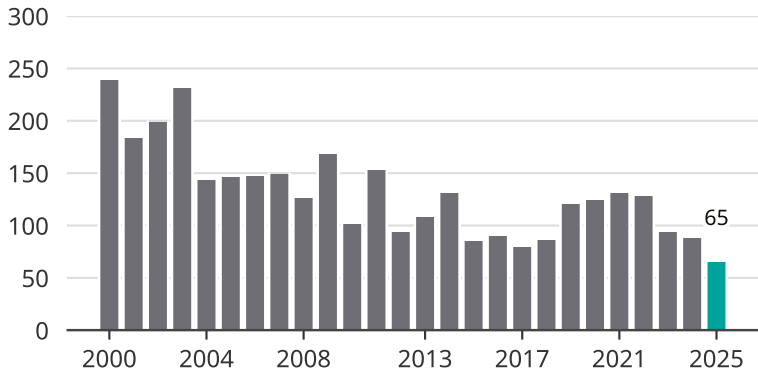

# Cykelstöder i Tranås 2000–2025

Källa: Brå. Observera att 2025 års siffror fortfarande är preliminära.