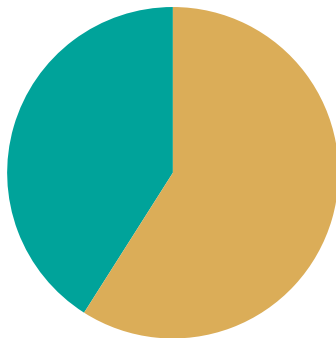

Andel rötat matavfall i Hällefors kommun

Andel av det insamlade matavfallet.

Rötat
Ej rötat

2022

2023