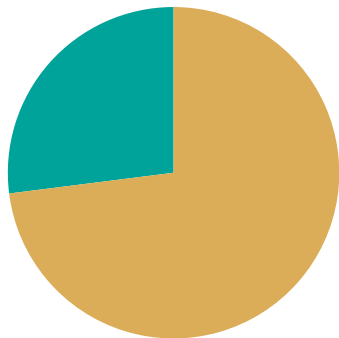

Andel rötat matavfall i Hällefors kommun

Andel av det insamlade matavfallet.

Rötat
Ej rötat

2022

2023