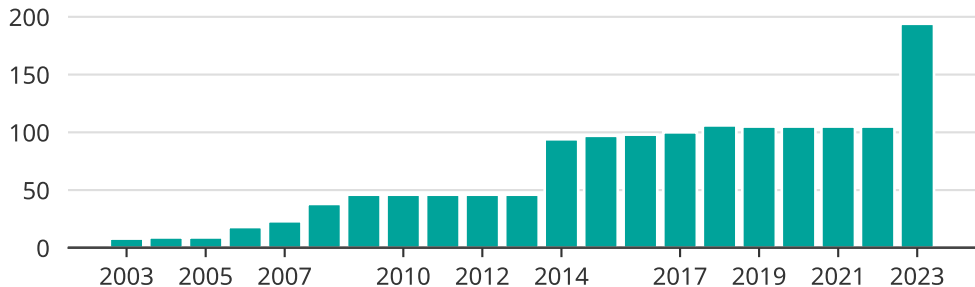

Vindkraft i Tanums kommun, år för år

Installerad vindkraft (maxeffekt, MW)

Saknade staplar kan bero på statistiksekretess.