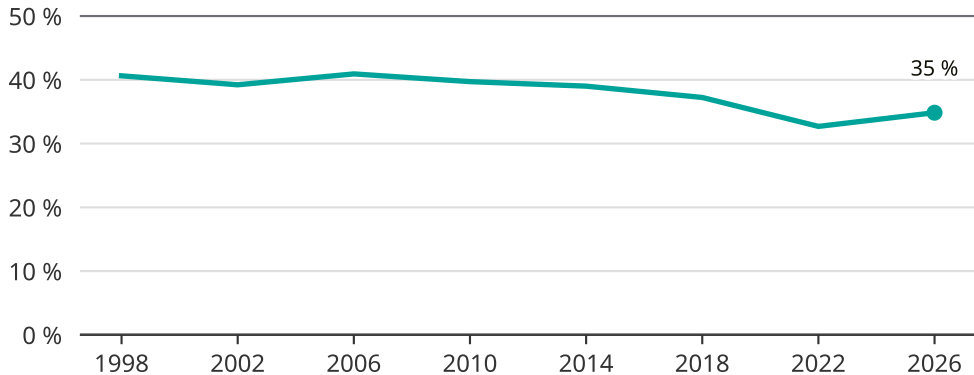

Kvinnor som kandiderar

Andel per val till kommunfullmäktige i Värnamo

Källa: SCB/Valmyndigheten. För 2026 gäller det anmälda kandidater 2026-04-10.