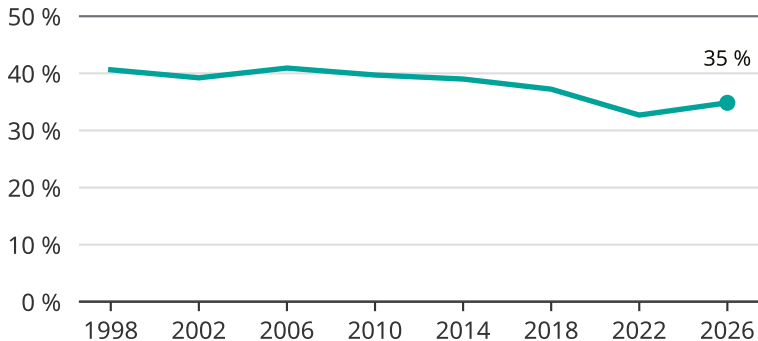

Kvinnor som kandiderar

Andel per val till kommunfullmäktige i Värnamo

Källa: SCB/Valmyndigheten. För 2026 gäller det anmälda kandidater 2026-04-10.