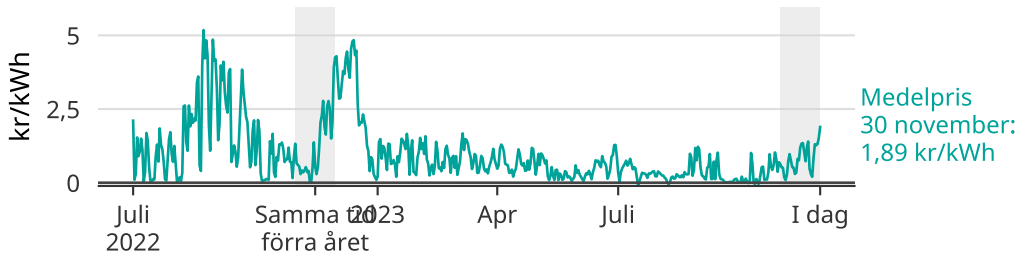

Så har elpris utvecklats i elområde 3

Medelpris på el dag för dag. Senaste 30 dagarna markerade.

Avser så kallade spotpriser, det vill säga de priser som elbolagen handlar för. Konsumenter betalar även skatt, moms och påslag från elbolaget.