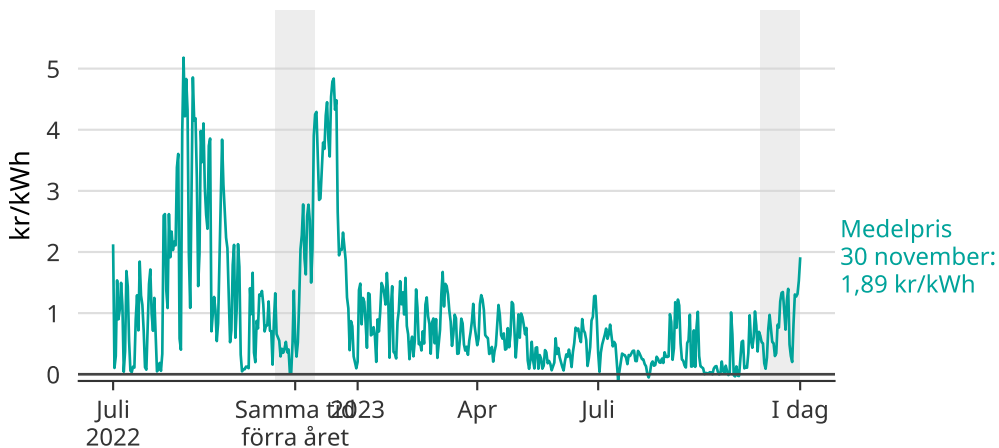

Så har elpris utvecklats i elområde 3

Medelpris på el dag för dag. Senaste 30 dagarna markerade.

Avser så kallade spotpriser, det vill säga de priser som elbolagen handlar för. Konsumenter betalar även skatt, moms och påslag från elbolaget.