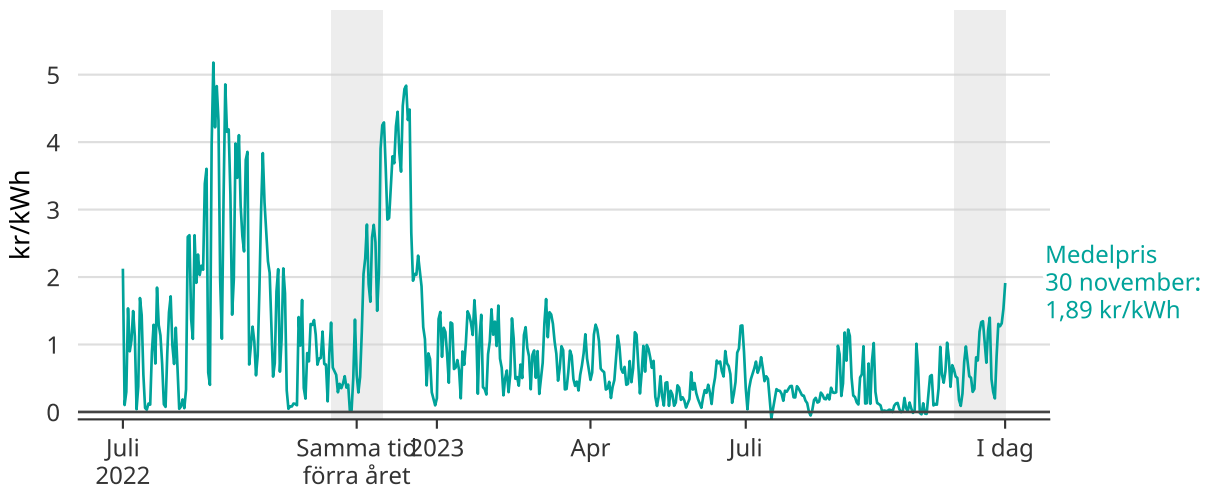

Så har elpris utvecklats i elområde 3

Medelpris på el dag för dag. Senaste 30 dagarna markerade.

Avser så kallade spotpriser, det vill säga de priser som elbolagen handlar för. Konsumenter betalar även skatt, moms och påslag från elbolaget.