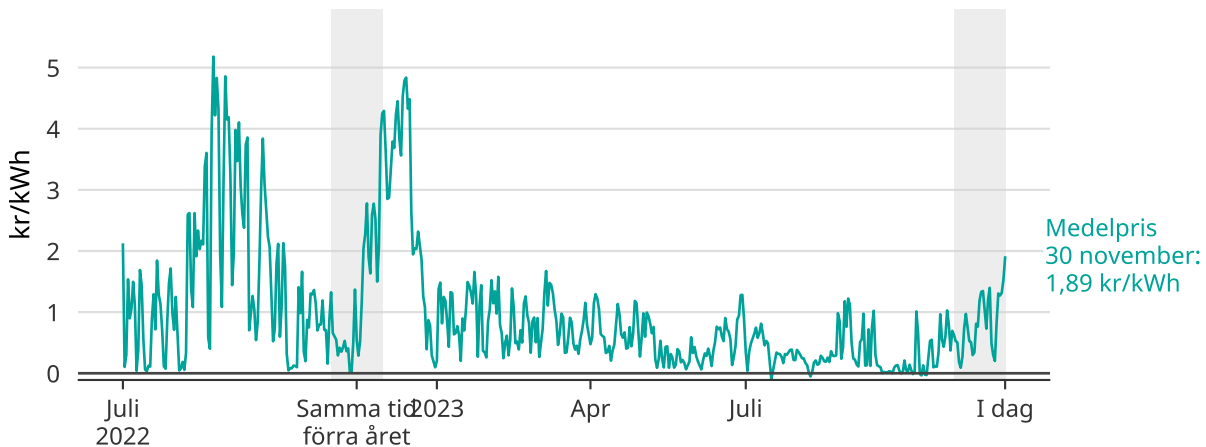

Så har elpris utvecklats i elområde 3

Medelpris på el dag för dag. Senaste 30 dagarna markerade.

Avser så kallade spotpriser, det vill säga de priser som elbolagen handlar för. Konsumenter betalar även skatt, moms och påslag från elbolaget.