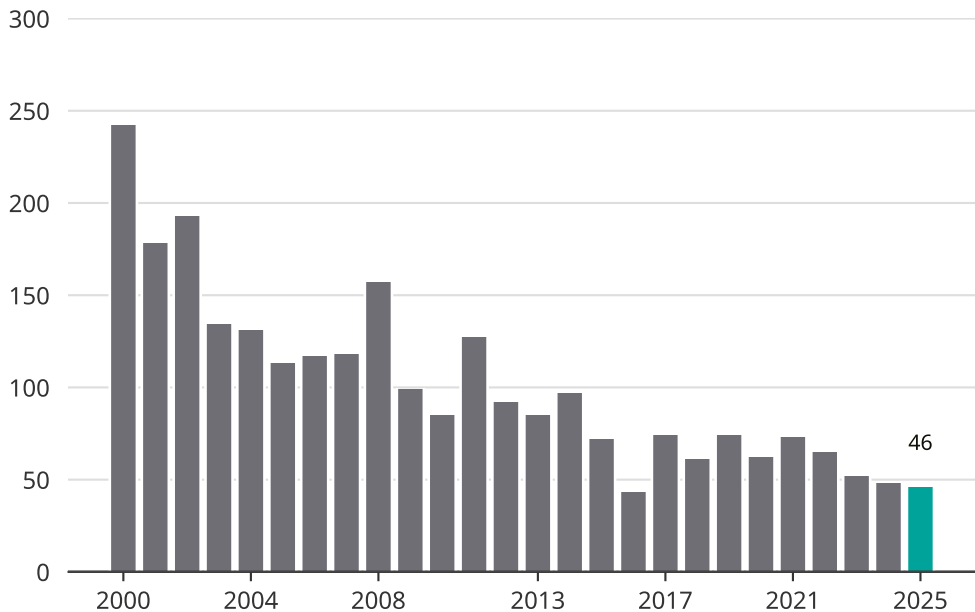

# Cykelstöder i Hallstahammar 2000–2025

Källa: Brå. Observera att 2025 års siffror fortfarande är preliminära.