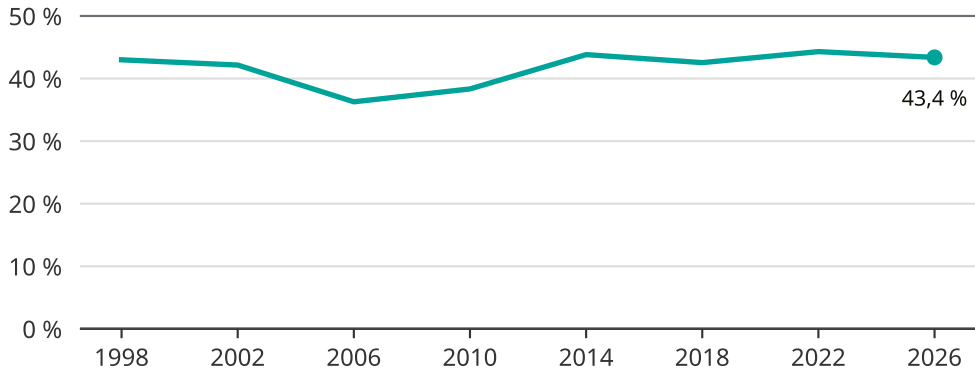

# Kvinnor som kandiderar

Andel per val till kommunfullmäktige i Sigtuna

Källa: SCB/Valmyndigheten. För 2026 gäller det anmälda kandidater 2026-05-07.