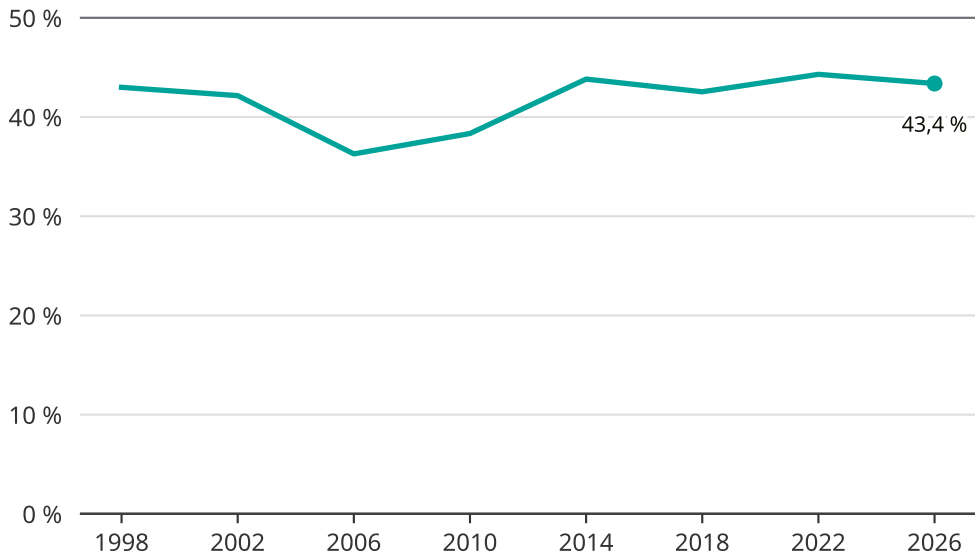

Kvinnor som kandiderar

Andel per val till kommunfullmäktige i Sigtuna

Källa: SCB/Valmyndigheten. För 2026 gäller det anmälda kandidater 2026-05-07.