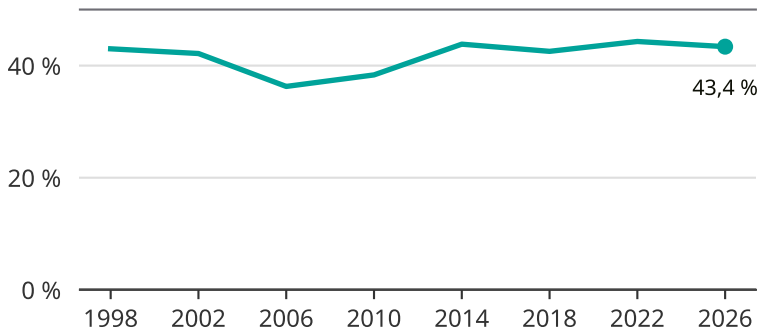

Kvinnor som kandiderar

Andel per val till kommunfullmäktige i Sigtuna

Källa: SCB/Valmyndigheten. För 2026 gäller det anmälda kandidater 2026-05-07.