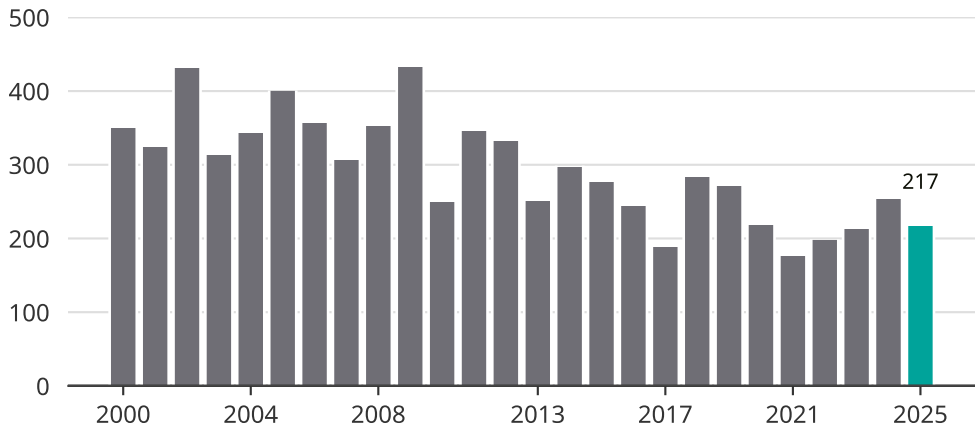

Cykelstöder i Hässleholm 2000–2025

Källa: Brå. Observera att 2025 års siffror fortfarande är preliminära.