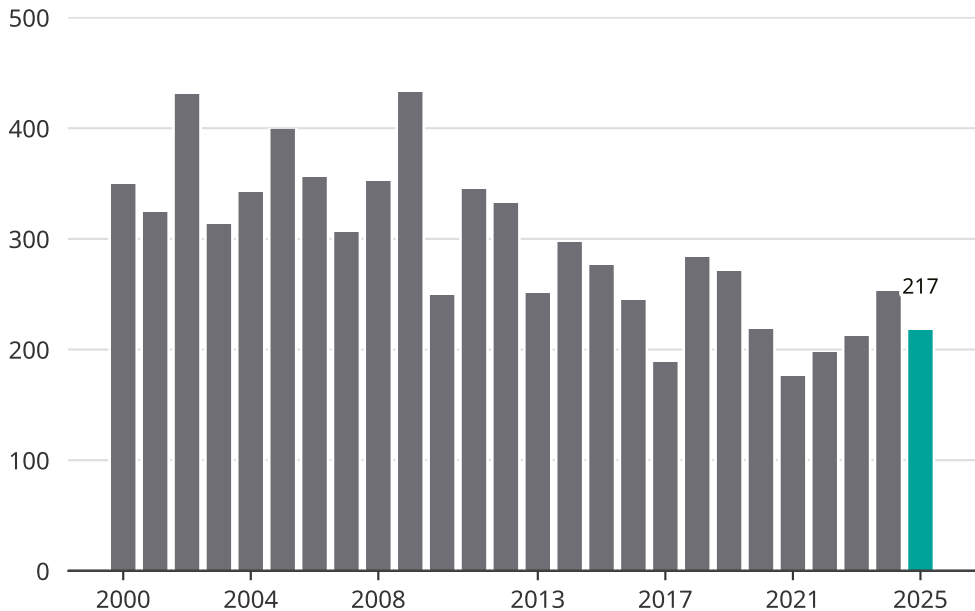

Cykelstöder i Hässleholm 2000–2025

Källa: Brå. Observera att 2025 års siffror fortfarande är preliminära.