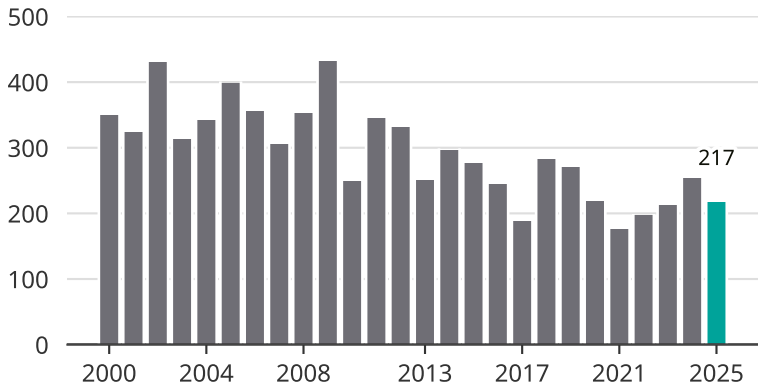

# Cykelstöder i Hässleholm 2000–2025

Källa: Brå. Observera att 2025 års siffror fortfarande är preliminära.