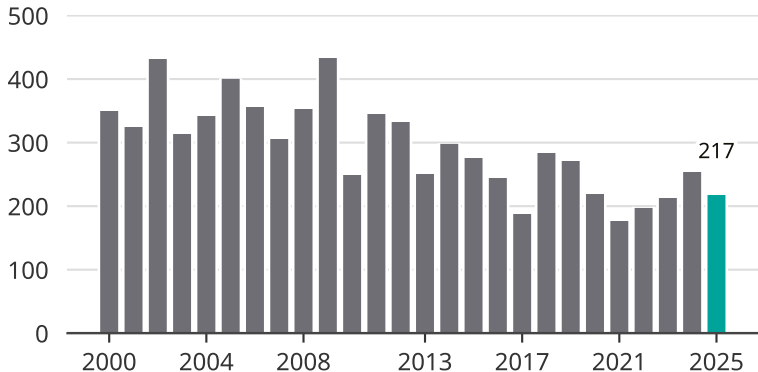

# Cykelstöder i Hässleholm 2000–2025

Källa: Brå. Observera att 2025 års siffror fortfarande är preliminära.